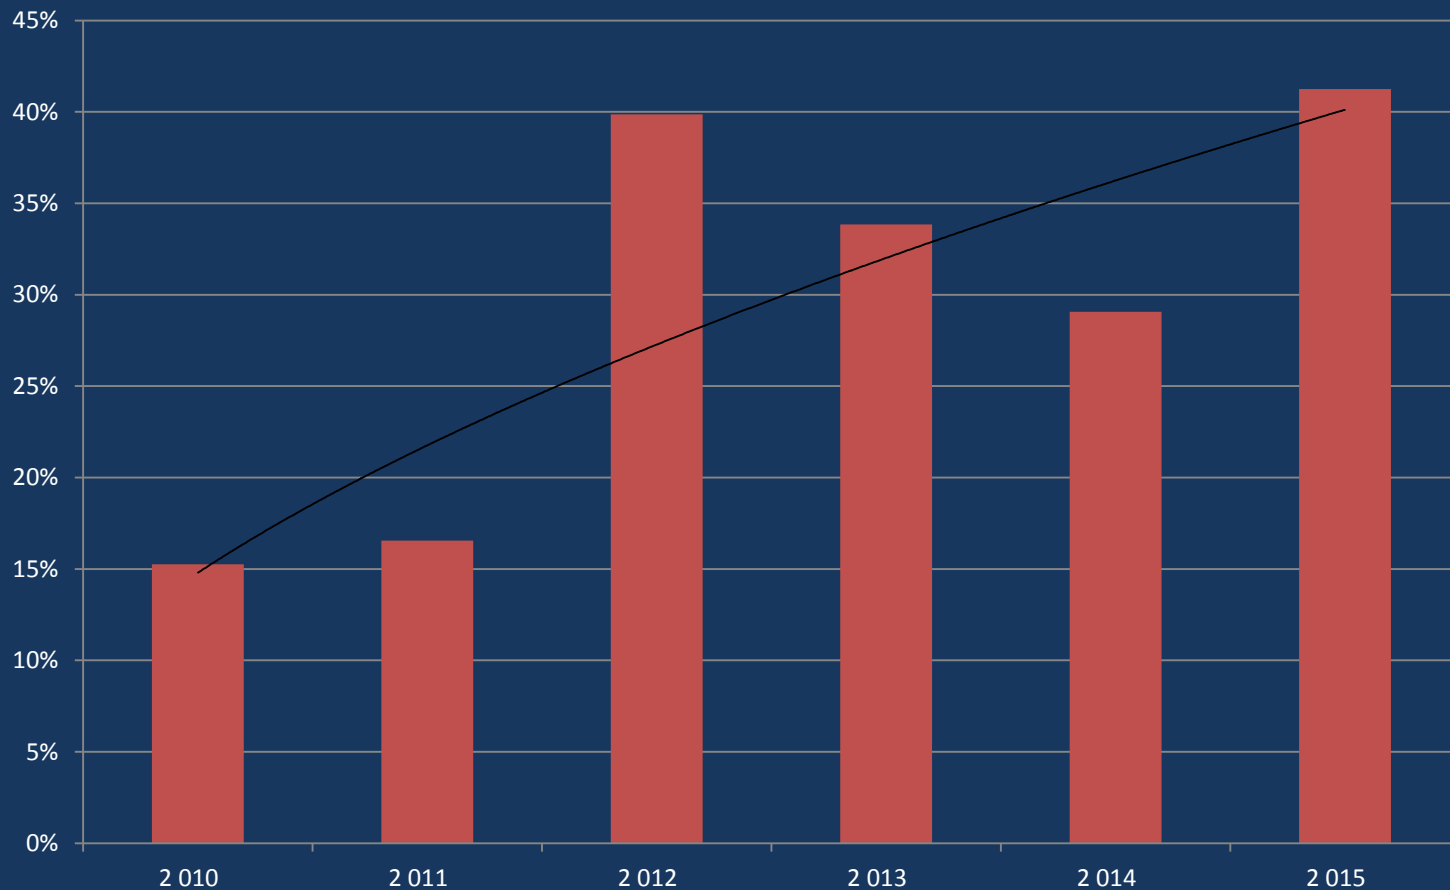

Miért nem épült meg a békéscsabai vasúti átrakóbázis

Földházi József

ÁTI DEPO Zrt.

Összes szállítmányok arányából vasúti szállítmányozás aránya az ÁTI DEPO Zrt. Békéscsaba, Mátészalka, Mezőkovácsháza Raktártelepein (%)