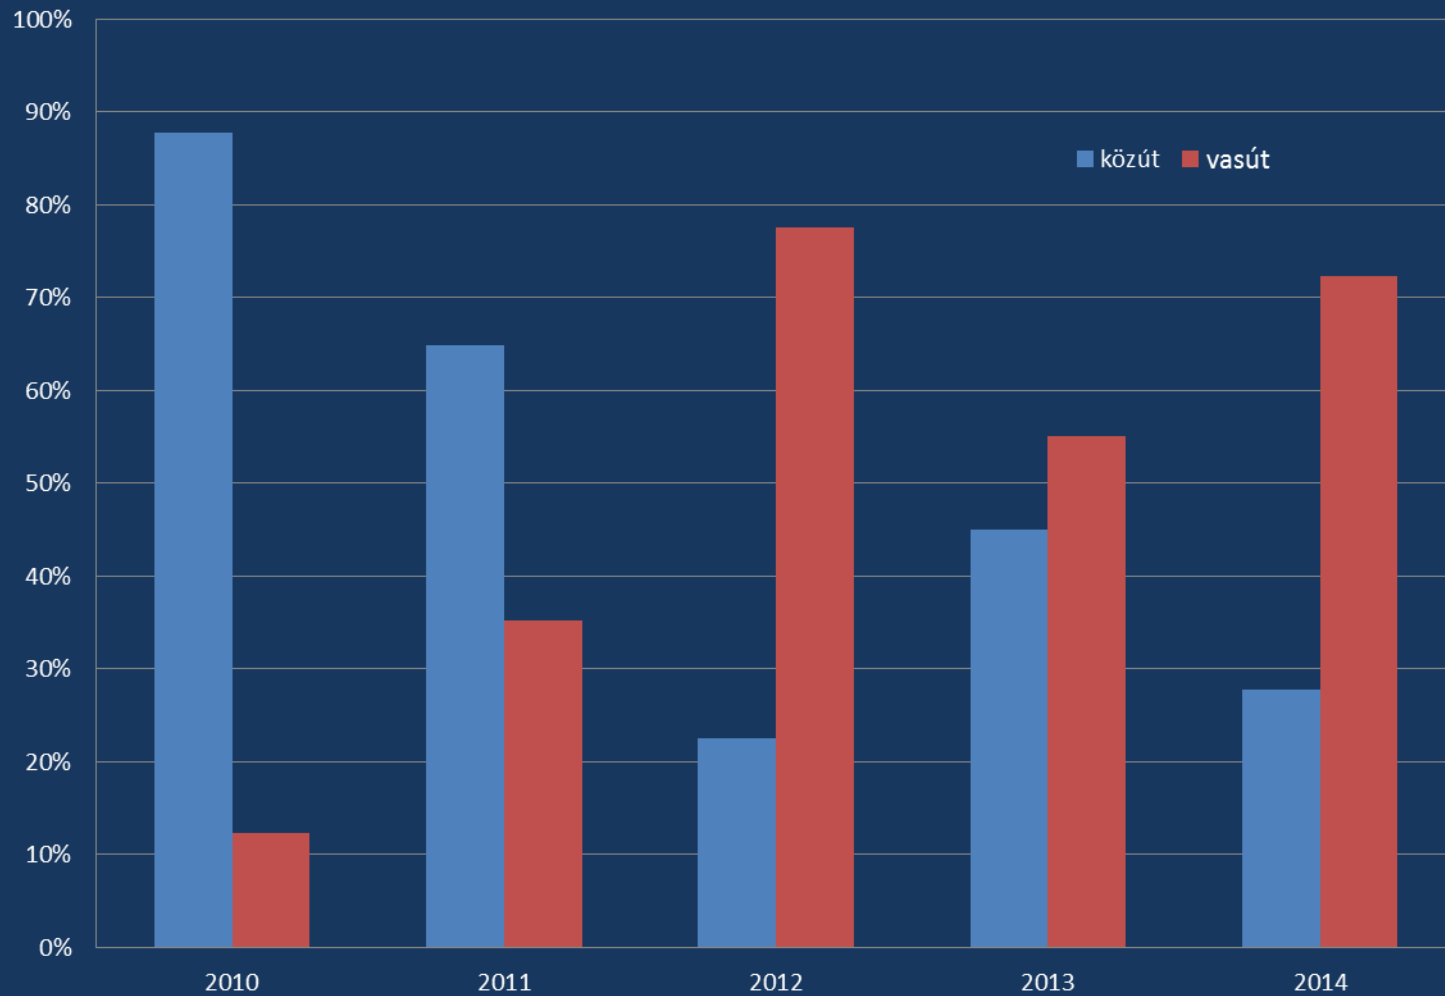

# ÁTI DEPO Zrt. Mátészalka közúti vasúti forgalom megoszlása 2010-2014

Papos

Jármi

Mátészaka

Kocsord

Nyírmeggyes

Hodász

49